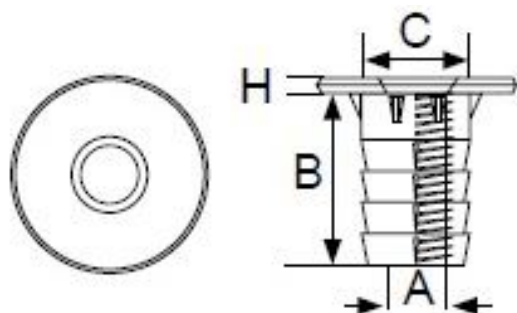

# PRODUCT SHEET

**Description:**

Drive In Bushing DR-816, M8,  $\varnothing 19 \times 16$ mm, Steel, BZP

**Item number:**

12.10.720-0

Units	Box	Carton	HS Code	Barcode
Pcs.	1	1000	7318190090	
				5704866027403

A	B	C	H = Head
M6	14 mm	$\varnothing 8,3$ mm	$\varnothing 14 \times 1,5$ mm
M8	16 mm	$\varnothing 10,5$ mm	$\varnothing 19 \times 2,5$ mm
M10	17 mm	$\varnothing 12,5$ mm	$\varnothing 22 \times 2,5$ mm